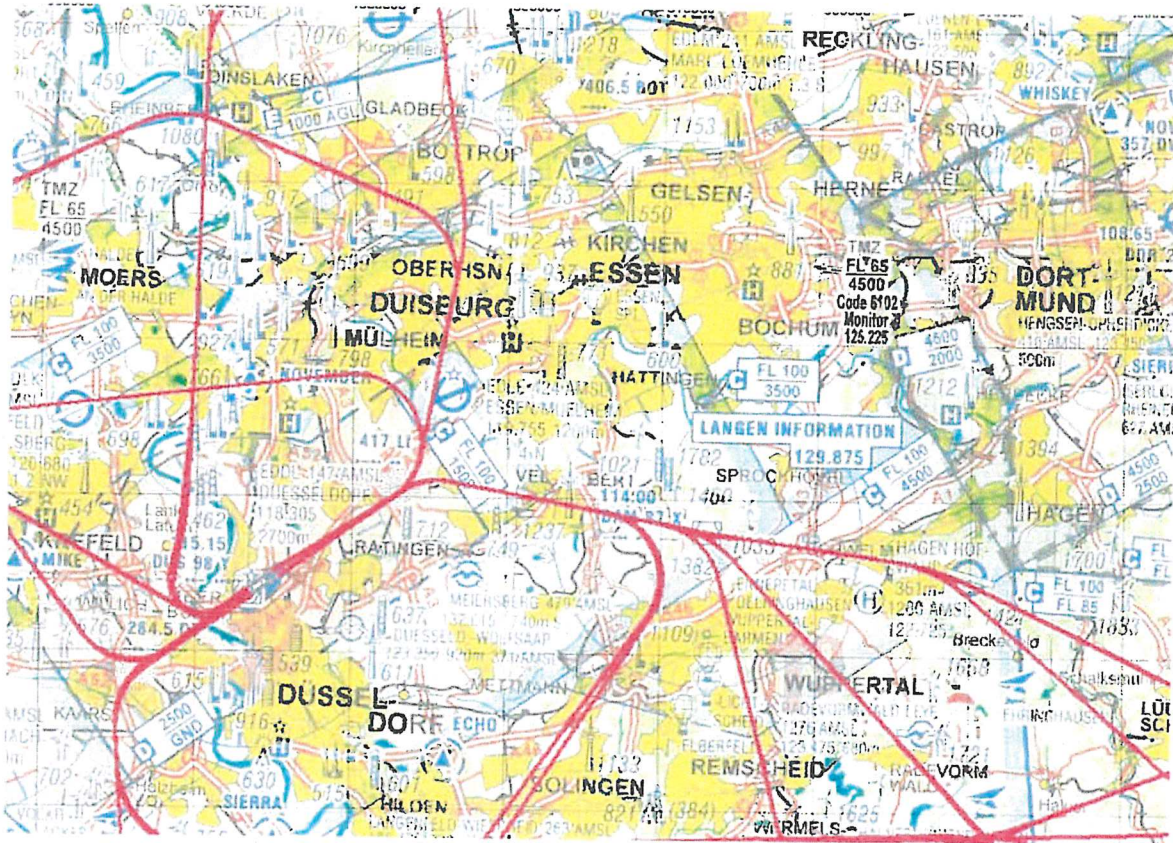

### Anlage 1

### Lage Abflugerouten (magenta) Düsseldorf

## Anlage 2

Anflüge Düsseldorf, beispielhafter Tag (05.12.2019)