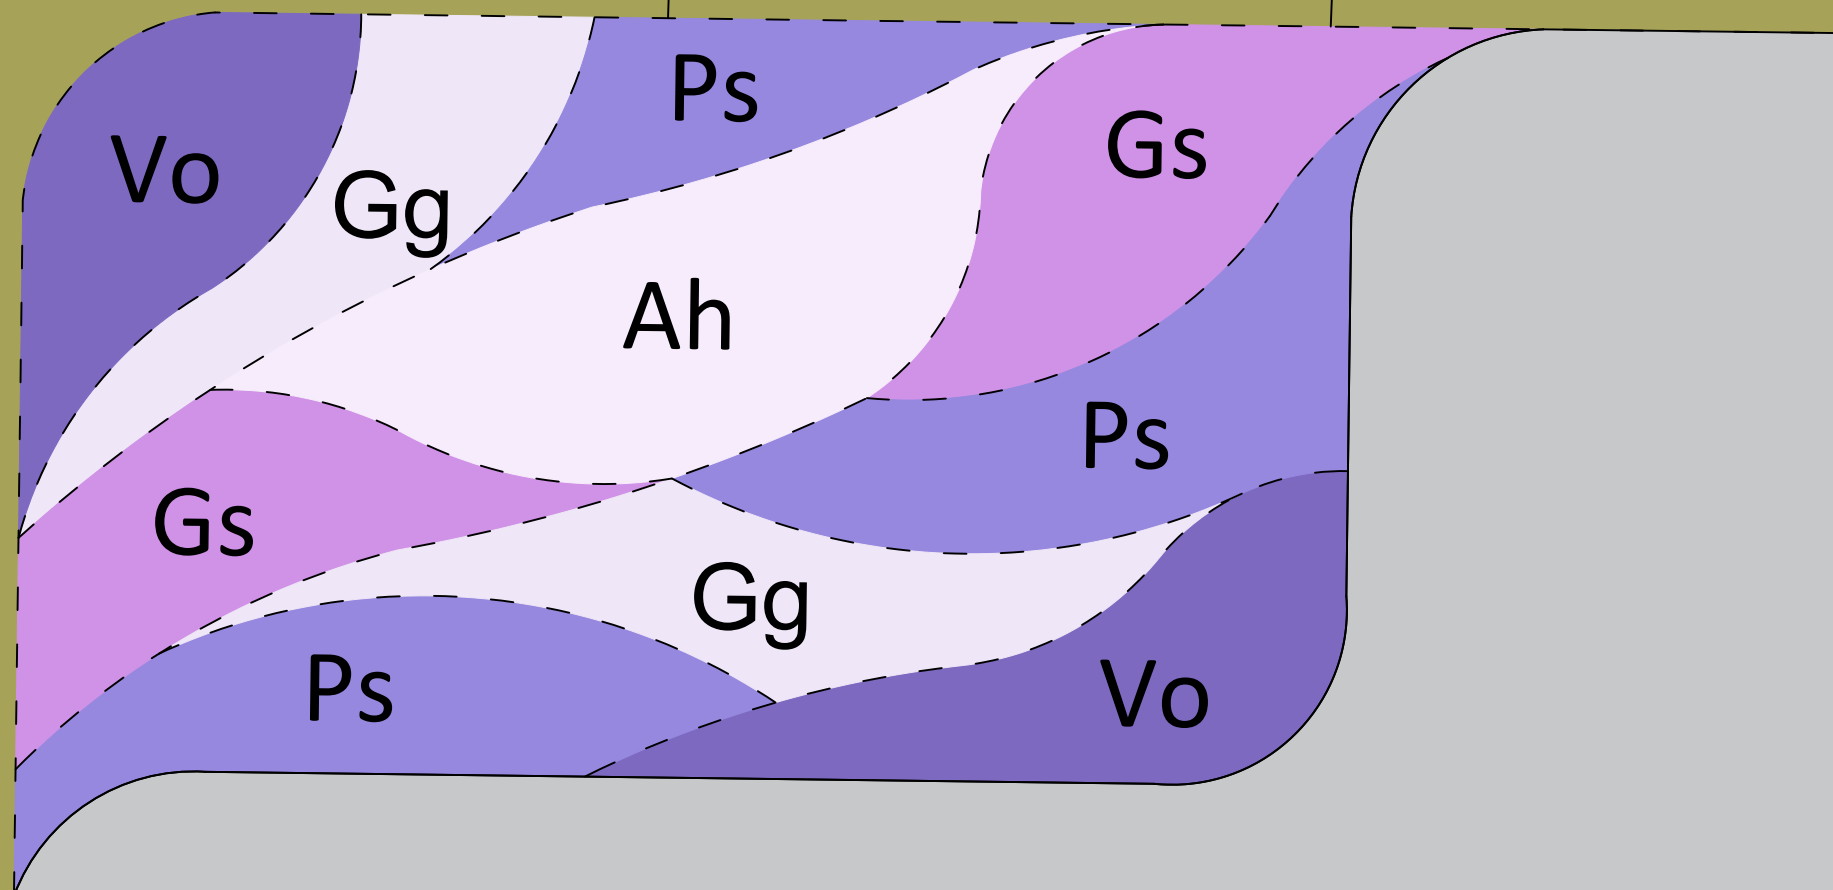

## LEGENDE

- Ah *Anemone hupehensis* ‚Septembercharme‘
- Gs *Geranium sylvaticum* ‚Album‘
- Gg *Geranium gracile* ‚Sirak‘
- Ps *Pulmonaria saccharata* ‚Reginald Kaye‘
- Vo *Viola odorata* ‚Königin Charlotte‘